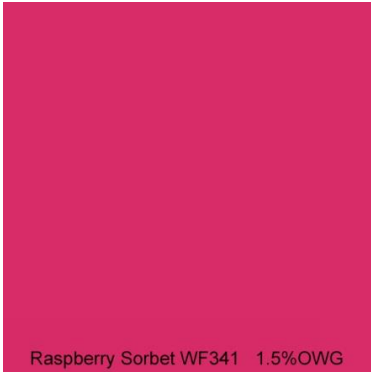

Saffron WF228 1.5%OWG

Apricot WF229 1.5%OWG

Spiced Pumpkin WF230 1.5%OWG

Tiger Lily WF231 1.5%OWG

Orange Peel WF 232 1.5%OWG

Bright Orange WF233 1.5%OWG

Cantaloupe WF234 0.5%OWG

Peach Blossom WF235 1.5%OWG

Terra Cotta WF236 1.5%OWG

Brick WF255 1.5%OWG

Cranberry WF304 3.0%OWG

Turkey Red WF306 3.0%OWG

Sea Breeze WF408 0.5%OWG

Periwinkle WF411 0.5%OWG

Navy WF413 1.5%OWG

Nautical Blue WF415 1.5%OWG

Wedgewood WF416 1.5%OWG

Flag Blue WF417 1.5%OWG

Island Blue WF419 1.5%OWG

Cornflower WF421 1.5%OWG

National Blue Conc. WF425c 1.5%OWG

Bright Blue 440 1.5%OWG

Slate Blue WF441 1.5%OWG

Imperial Blue WF450 1.5%OWG